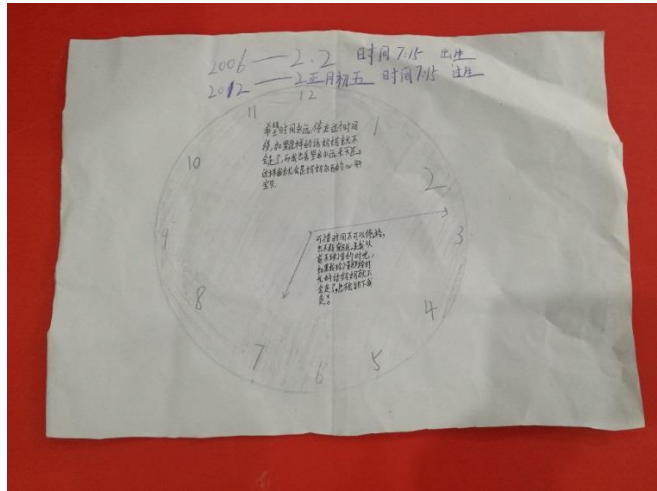

3月31日，中央电视台新闻频道《新闻调查》栏目播出《童伴妈妈》，对童伴妈妈项目进行了45分钟的专题报道，详细介绍了项目的开展背景、项目模式，并以贵州项目区童伴妈妈的个案说明项目执行的效果。

中央电视台新闻频道《新闻调查》栏目播出《童伴妈妈》

采访两个姐妹

小慧的团圆饭

小雨的回忆时钟

CCTV 13
新闻

CCTV.com

刘文奎
中国扶贫基金会秘书长
留守儿童这样的项目