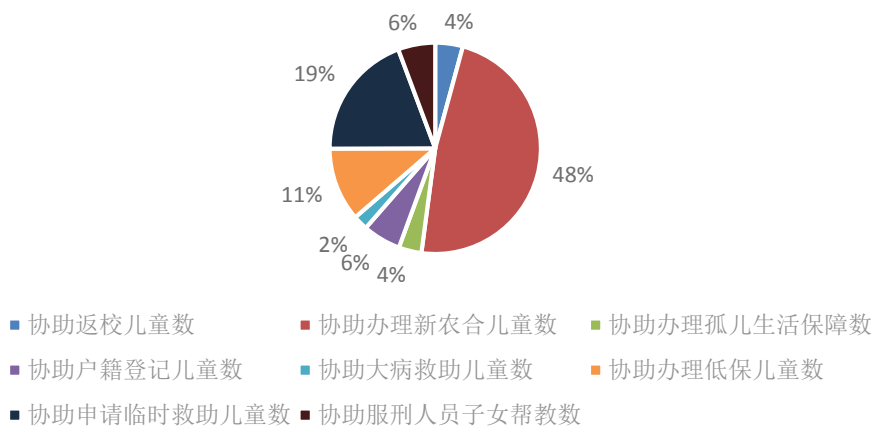

合江县回洞桥村童伴之家日常活动

叙永县天元村童伴之家开放日游戏

安岳县画青村孩子们学做理发师

2.1.3 童伴之家主题活动

2018年1月到3月，四川项目区各县纷纷开展了以“牵手过大年”、“春节”、“感恩”、“童年”为主题的活动，在“春节”主题活动中，童伴妈妈和孩子们通过文艺汇演、运动比赛等丰富多彩的活动，一起欢度春节。在“感恩”主题活动

中，孩子们在妇女节通过绘画、手工等方式感谢童伴妈妈对他们无微不至的关怀，孩子们在“雷锋住我心，童伴齐践行”的活动中通过实践活动去传递爱心、传递正能量，孩子们在“给爸爸妈妈的一封信”活动中以书信方式说出了自己的心声、表达了对父母的关爱之情。

为了提高孩子们的安全卫生意识，童伴之家也陆续展开了“防治流感”的主题活动和“安全知识”的主题活动。

叙永县天元村“春节”主题活动

安岳县雷坡村“学雷锋”主题活动

资中县三河村““防治流感””主题活动

叙永县三台村“安全知识”主题活动

2.2 贵州项目区工作进展

2018年01-03月，童伴妈妈项目（贵州）覆盖了4市10县113个项目村，参加童伴之家各项活动的儿童有1.98万余人次，家长达到3300余人次，帮助解决儿童福利需求3549例，具体儿童福利帮扶信息如下表所示：

贵州项目区儿童福利帮扶信息统计（2018.1-2018.3）

2.2.1 童伴妈妈日常走访

2018 年第一季度，贵州项目区工作照常进行，童伴妈妈的日常走访是其中一项重要的工作。本季度童伴妈妈按照项目要求耐心走访各留守及其他有困难的儿童和家庭，关注孩子们的生活和心理状况，尽最大的努力为他们提供帮助。童伴妈妈的日常走访在一定程度上也助力了孩子们能更好地成长。

荔波县威岩村童伴妈妈家访

大方县龙井村童伴妈妈家访途中