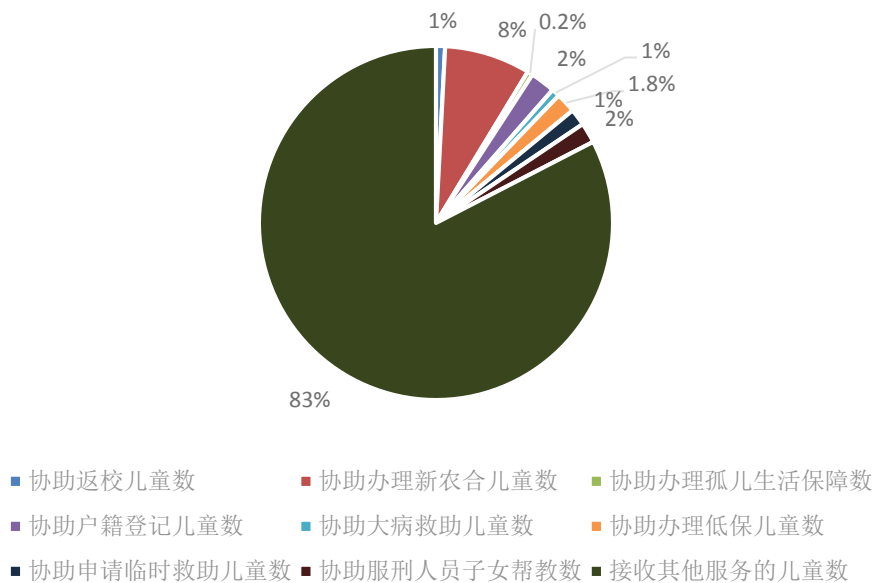

目前，项目覆盖四川、贵州两省 11 个市（州）20 个县 213 个村（其中有 100 个建档立卡贫困村），覆盖儿童近 10 万人，收集并解决儿童福利保障需求 3.3 万余例，参与童伴之家活动的儿童达 47.1 万余人次，家长达 10.9 万余人次。2018 年童伴妈妈项目还将覆盖罗霄山片区江西的 10 个县 100 个村和乌蒙山片区云南的 4 个县 40 个村。

2.项目进展

2018 年 1 月-3 月，四川、贵州项目区围绕童伴妈妈项目实施要求，进行童伴妈妈的月度家访、童伴之家定期活动开展和儿童福利需求解决，累计解决儿童福利需求 8245 例，具体帮扶信息如下图所示：

童伴妈妈四川、贵州项目区第一季度儿童福利解决状况

并对云南乌蒙山项目区的“一个人，一个家”进行考察，且召开县座谈会。

2.1 四川项目区工作进展

1-3月，童伴妈妈项目（四川）覆盖了7市10县100个村，参加童伴之家各项活动的儿童有4.18万余人次，家长达到1.02万余人次。协调解决儿童福利需求4696例，主要包括接收其他服务包括为儿童申请两免一补、提供心理辅导等服务，以及协助办理新农合，具体情况如下图所示：

四川项目区儿童福利帮扶信息统计（2018.1-2018.3）

2.1.1 童伴妈妈日常走访

童伴妈妈的日常走访是童伴妈妈项目中一项重要的工作，按照项目要求，2018 年第一季度，童伴妈妈定期入户走访，通过面对面的沟通了解孩子们的生活、健康、心理、学习等状况，及时了解孩子们的需求，并根据其需求给他们提供全方面的服务，为孩子送去关怀，促进孩子健康成长。

叙永县三斗米村童伴妈妈家访

资中县五四村童伴妈妈辅导孩子做作业