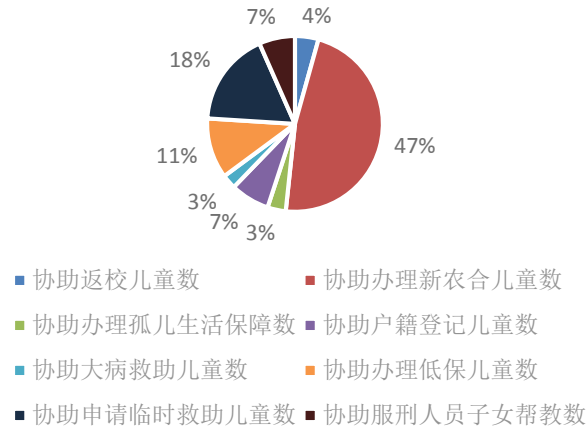

1 项目概述

据统计，我国目前有约 4000 万贫困儿童、902 万留守儿童。为全面掌握留守儿童、困境儿童的信息，获取并上传递儿童需求并递送儿童福利服务，中国扶贫基金会在 2015 年 10 月联合公益组织、政府部门、研究机构和爱心企业，推出了留守儿童关爱项目——童伴妈妈项目。

童伴妈妈项目通过建立“一个人·一个家·一条纽带”的模式，以“童伴妈妈”为核心，以“童伴之家”为平台，建立留守儿童监护网络，并探索农村留守儿童福利与权益保障的有效途径，为政府决策提供依据。

目前，项目覆盖四川、贵州两省 11 个市（州）20 个县 213 个村（其中有 100 个建档立卡贫困村），覆盖儿童近 10 万人，收集并解决儿童福利保障需求 3.3 万余例，参与童伴之家活动的儿童达 47.1 万余人次，家长达 10.9 万余人次。2018 年童伴妈妈项目还将覆盖罗霄山片区江西的 10 个县 100 个村和乌蒙山片区云南的 4 个县 40 个村。

2.项目进展

2018 年 1 月-3 月，四川、贵州项目区围绕童伴妈妈项目实施要求，进行童伴妈妈的月度家访、童伴之家定期活动开展和儿童福利需求解决，累计解决儿童福利需求 8245 例，具体帮扶信息如下图所示：

童伴妈妈四川、贵州项目区第一季度儿童福利解决状况

并对云南乌蒙山项目区的“一个人，一个家”进行考察，且召开县座谈会。

2.1 四川项目区工作进展

1-3月，童伴妈妈项目（四川）覆盖了7市10县100个村，参加童伴之家各项活动的儿童有4.18万余人次，家长达到1.02万余人次。协调解决儿童福利需求4696例，主要包括接收其他服务包括为儿童申请两免一补、提供心理辅导等服务，以及协助办理新农合，具体情况如下图所示：